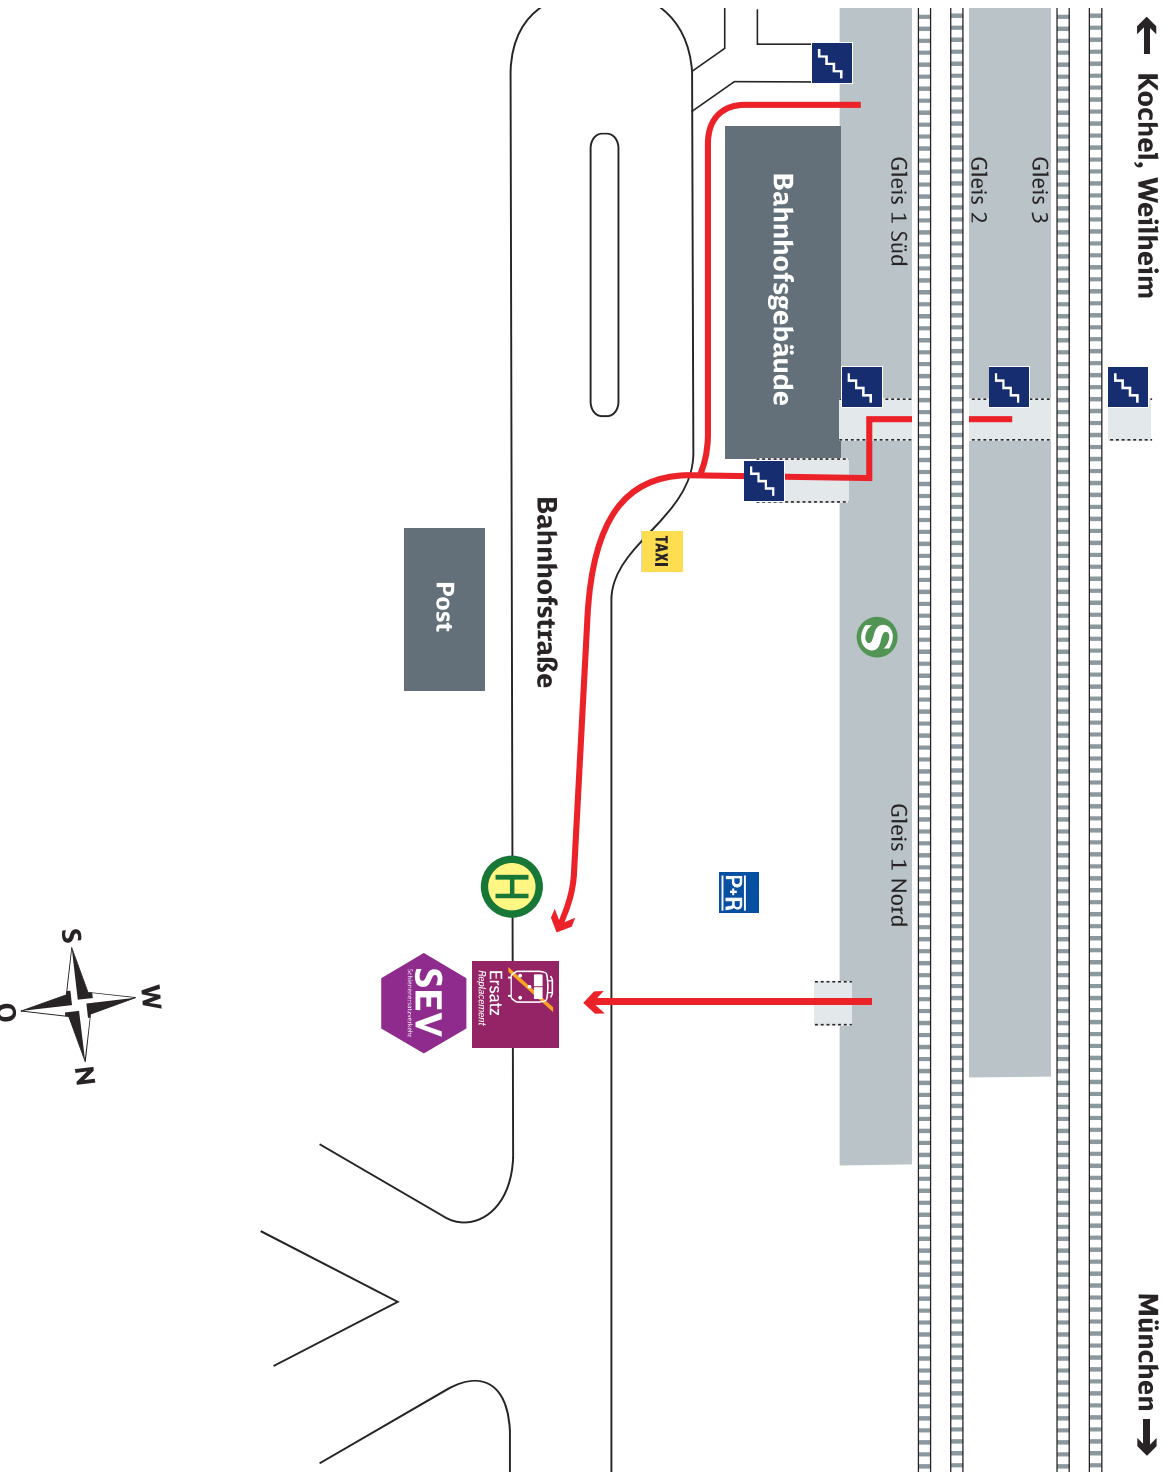

Ihr Weg zur Bushaltestelle bei Schienenersatzverkehr (SEV)

Bahnhof Tutzing

Zeichenerklärung: Fußweg/Durchgang Schienenersatzverkehr