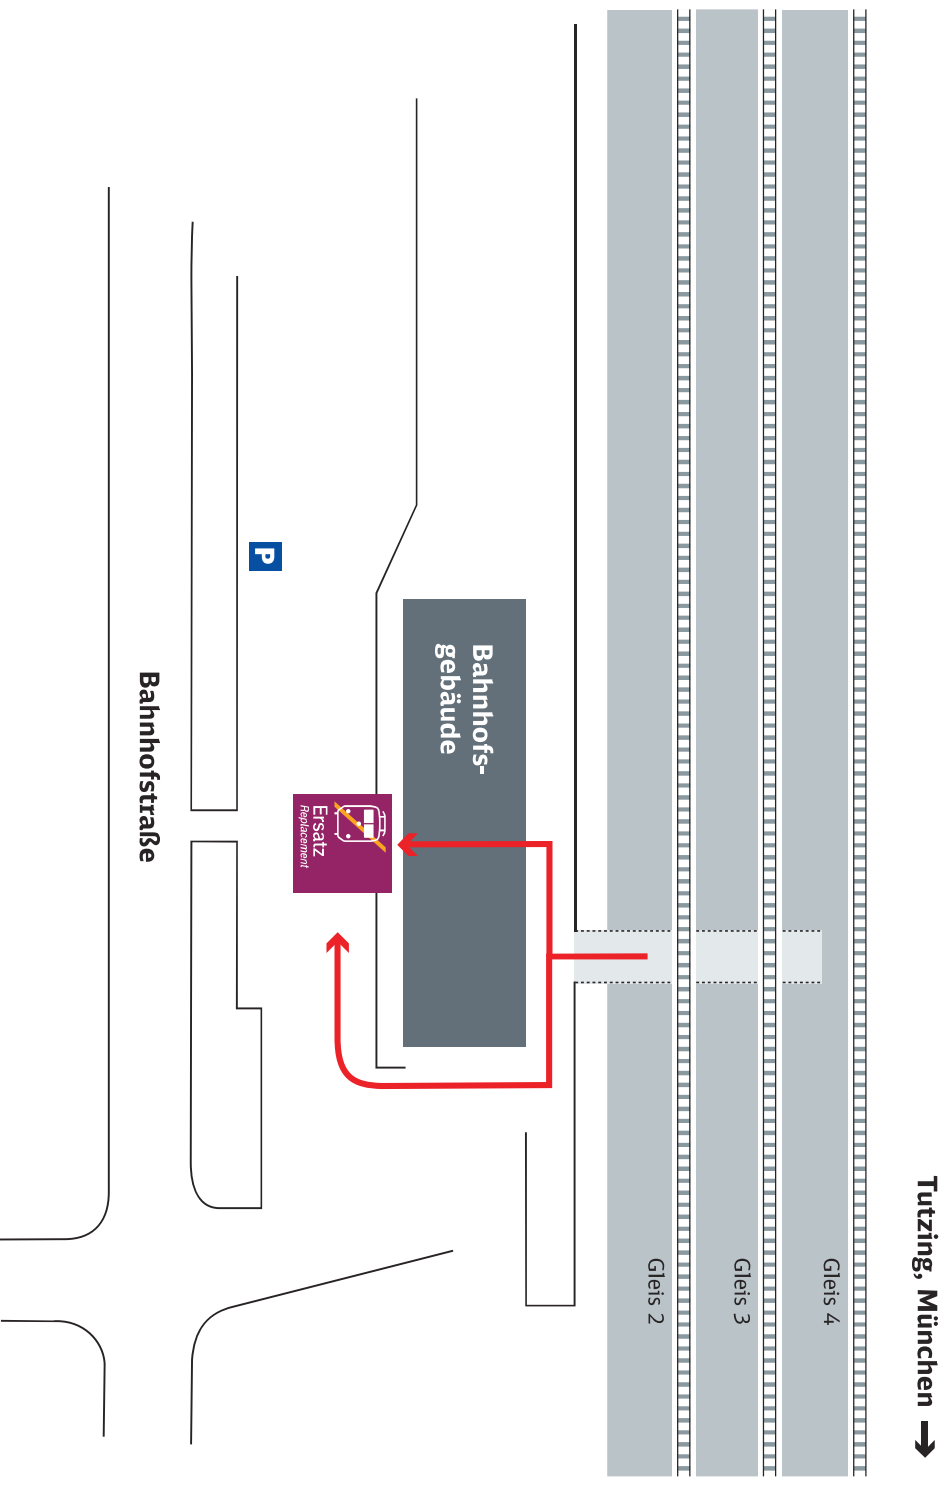

Bichl --> SEV-Haltestelle in der Penzberger Straße an der Einmündung zur Bahnhofstraße

Benediktbeuern --> bei der Post (ca. 800 m vom Bf entfernt)

Kochel --> unmittelbar vor dem Bahnhofgebäude

 Fahrzeiten der Ersatzbusse (SEV)

SEV-Haltestellen:

- Tutzing** --> auf der gegenüberliegenden Seite vor dem Bahnhofsgelände bei der Post (Ausgang Ri. Gleis 1)
- Bernried** --> Abzweigung zum Bahnhof (etwa 400 m entfernt) und RVO-Haltestelle Bernried "Buchenstraße"
- Seeshaupt** --> direkt vor dem Bahnhofsgelände
- Iffeldorf** --> direkt vor dem Bahnhof
- Penzberg** --> direkt vor dem Bahnhof und in Richtung Tutzing an der RVO-Haltestelle "Penzberg Zentrum" bzw. in Richtung Kochel an der RVO-Haltestelle "Philippstraße"
- Bichl** --> SEV-Haltestelle in der Penzberger Straße an der Einmündung zur Bahnhofstraße
- Benediktbeuern** --> bei der Post (ca. 800 m vom Bf entfernt)
- Kochel** --> unmittelbar vor dem Bahnhofsgelände

 Fahrzeiten der Ersatzbusse (SEV)

 Fahrradmitnahme möglich (ein Klein-Lkw begleitet die Busse)

Ihr Weg zur Bushaltestelle bei Schienenersatzverkehr (SEV)

Bahnhof Tutzing

Zeichenerklärung:  Fußweg/Durchgang  Schienenersatzverkehr

Ihr Weg zur Bushaltestelle bei Schienenersatzverkehr (SEV)

Bahnhof Kocheil

Tutzing, München →

Zeichenerklärung:  Fußweg/Durchgang

 Schienenersatzverkehr