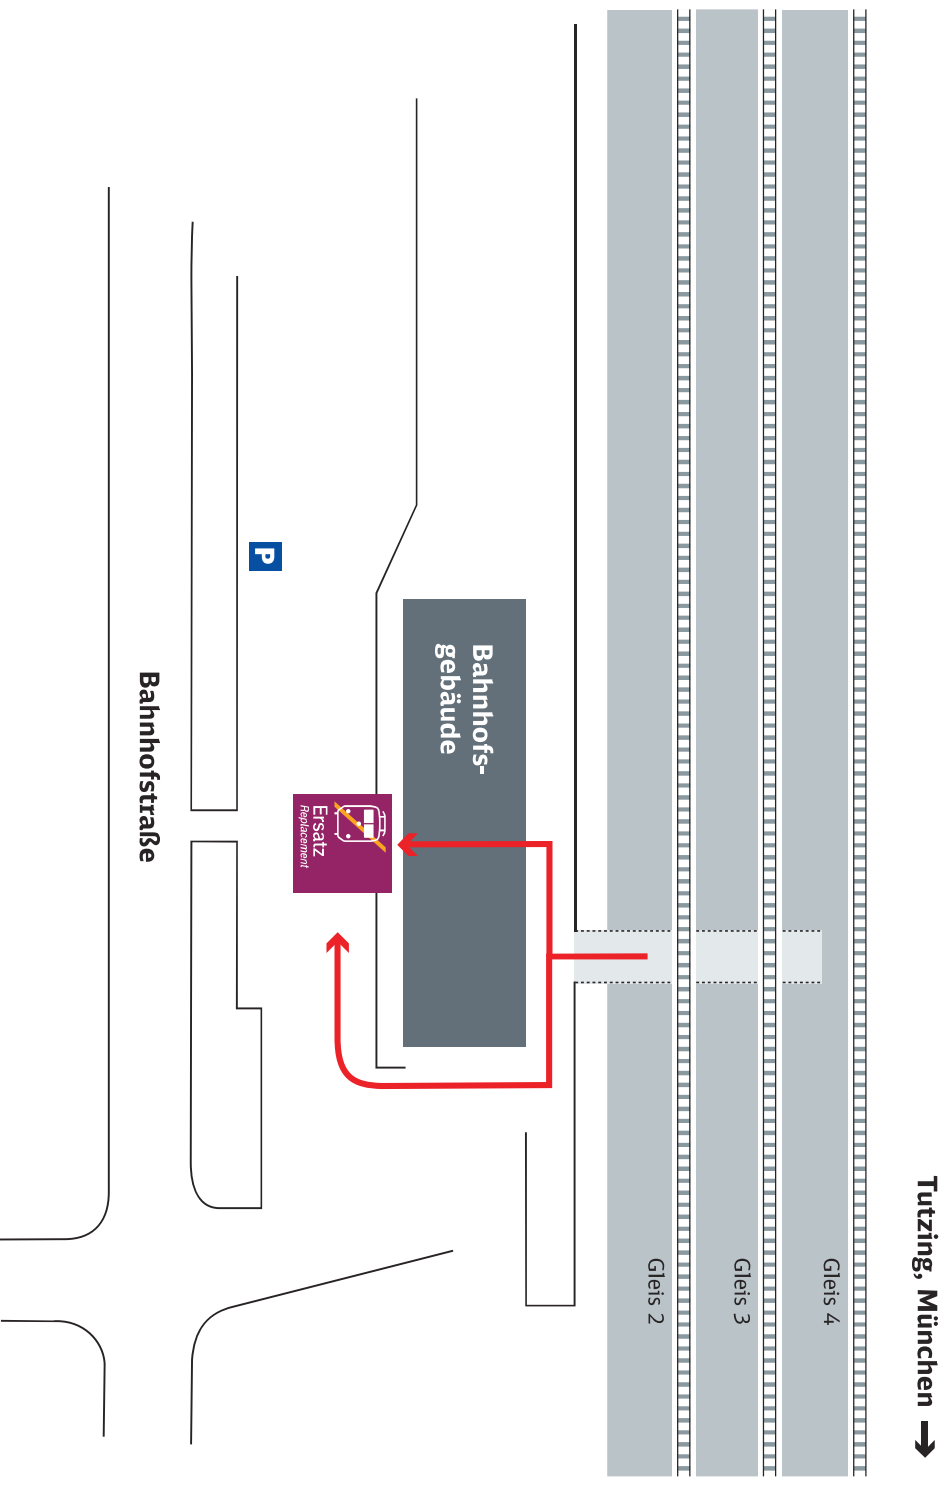

Bichl --> SEV-Haltestelle in der Penzberger Straße an der Einmündung zur Bahnhofstraße

Benediktbeuern --> bei der Post (ca. 800 m vom Bf entfernt)

Kochel --> unmittelbar vor dem Bahnhofsgebäude

 Fahrzeiten der Ersatzbusse (SEV)

SEV-Haltestellen:

- Tutzing** --> auf der gegenüberliegenden Seite vor dem Bahnhofsgelände bei der Post (Ausgang Ri. Gleis 1)
- Bernried** --> Abzweigung zum Bahnhof (etwa 400 m entfernt) und RVO-Haltestelle Bernried "Buchenstraße"
- Seeshaupt** --> direkt vor dem Bahnhofsgelände
- Iffeldorf** --> direkt vor dem Bahnhof
- Penzberg** --> direkt vor dem Bahnhof und in Richtung Tutzing an der RVO-Haltestelle "Penzberg Zentrum" bzw. in Richtung Kochel an der RVO-Haltestelle "Philippstraße"
- Bichl** --> SEV-Haltestelle in der Penzberger Straße an der Einmündung zur Bahnhofstraße
- Benediktbeuern** --> bei der Post (ca. 800 m vom Bf entfernt)
- Kochel** --> unmittelbar vor dem Bahnhofsgelände

  Fahrzeiten der Ersatzbusse (SEV)
  Fahrradmitnahme möglich (ein Klein-Lkw begleitet die Busse)

Ihr Weg zur Bushaltestelle bei Schienenersatzverkehr (SEV)

Bahnhof Tutzing

Zeichenerklärung:

Fußweg/Durchgang

Schienenersatzverkehr

Ihr Weg zur Bushaltestelle bei Schienenersatzverkehr (SEV)

Bahnhof Kocheil

Tutzing, München →

Zeichenerklärung:  Fußweg/Durchgang

 Schienenersatzverkehr