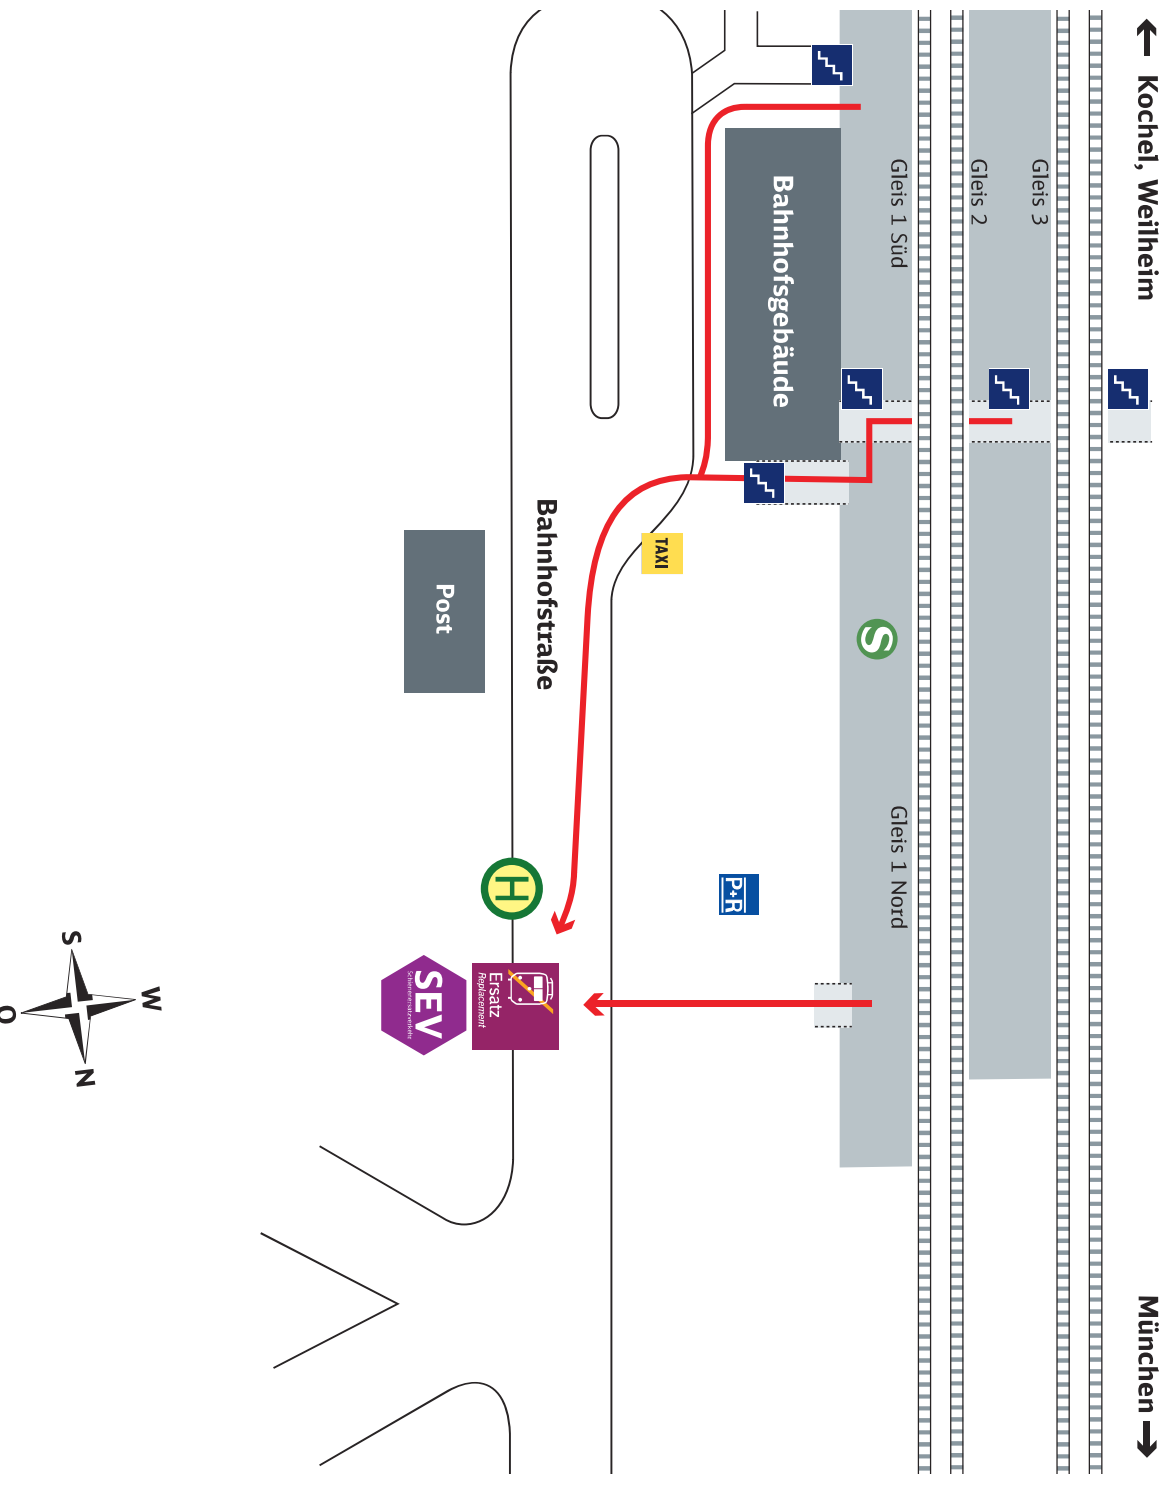

Ihr Weg zur Bushaltestelle bei Schienenersatzverkehr (SEV)

Bahnhof Tutzing

Zeichenerklärung:

Fußweg/Durchgang

Schienenersatzverkehr